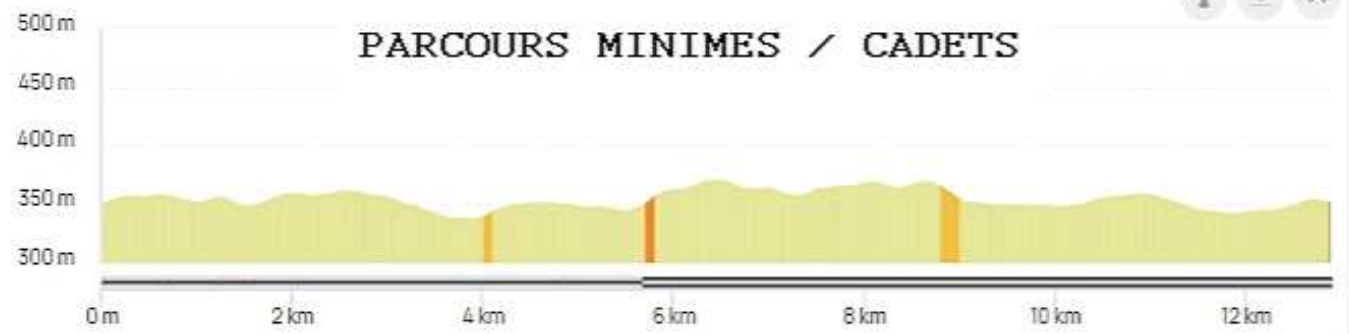

PARCOURS de JUNIORS a ANCIENS

PARCOURS POUSSINS / MOUSTIQUES

Distance 1.10 km
Dénivelé + 6 m
Dénivelé - 6 m
Altitude min. 347 m
Altitude max. 352 m

Leaflet | Maps © Thunderforest - Data © OpenStreetMap contributors