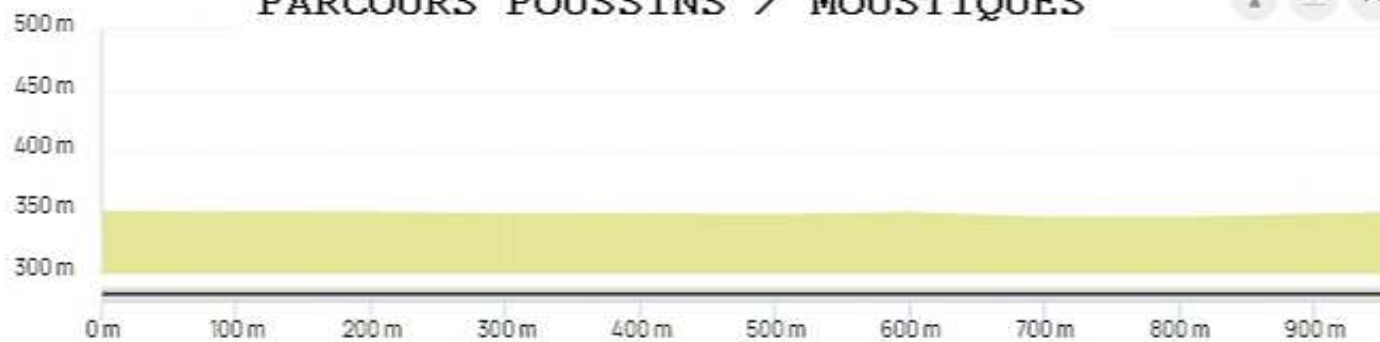

PARCOURS de JUNIORS a ANCIENS

PARCOURS POUSSINS / MOUSTIQUES

Distance 1.10 km
Dénivelé + 6 m
Dénivelé - 6 m
Altitude min. 347 m
Altitude max. 352 m

Leaflet | Maps © Thunderforest - Data © OpenStreetMap contributors