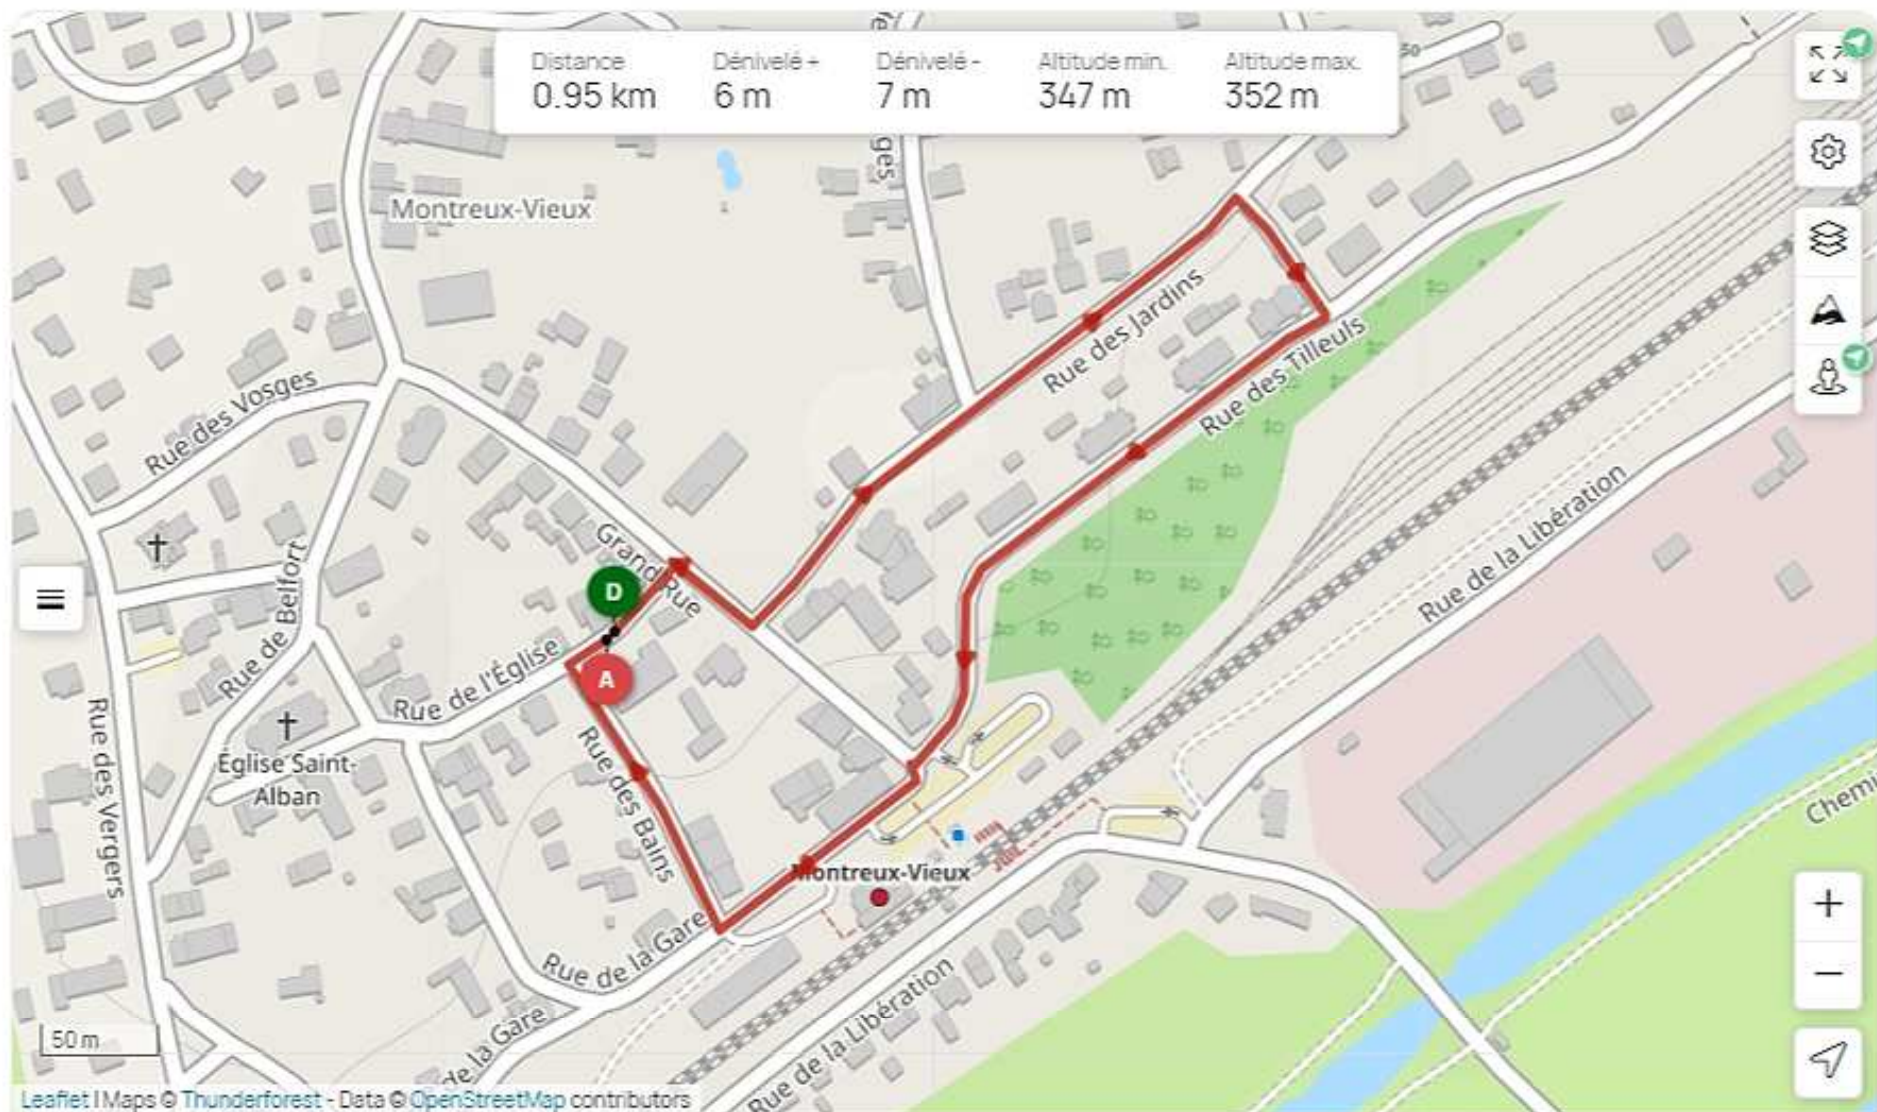

PARCOURS de JUNIORS a ANCIENS

PARCOURS POUSSINS / MOUSTIQUES

Distance 1.10 km
Dénivelé + 6 m
Dénivelé - 6 m
Altitude min. 347 m
Altitude max. 352 m

Leaflet | Maps © Thunderforest - Data © OpenStreetMap contributors