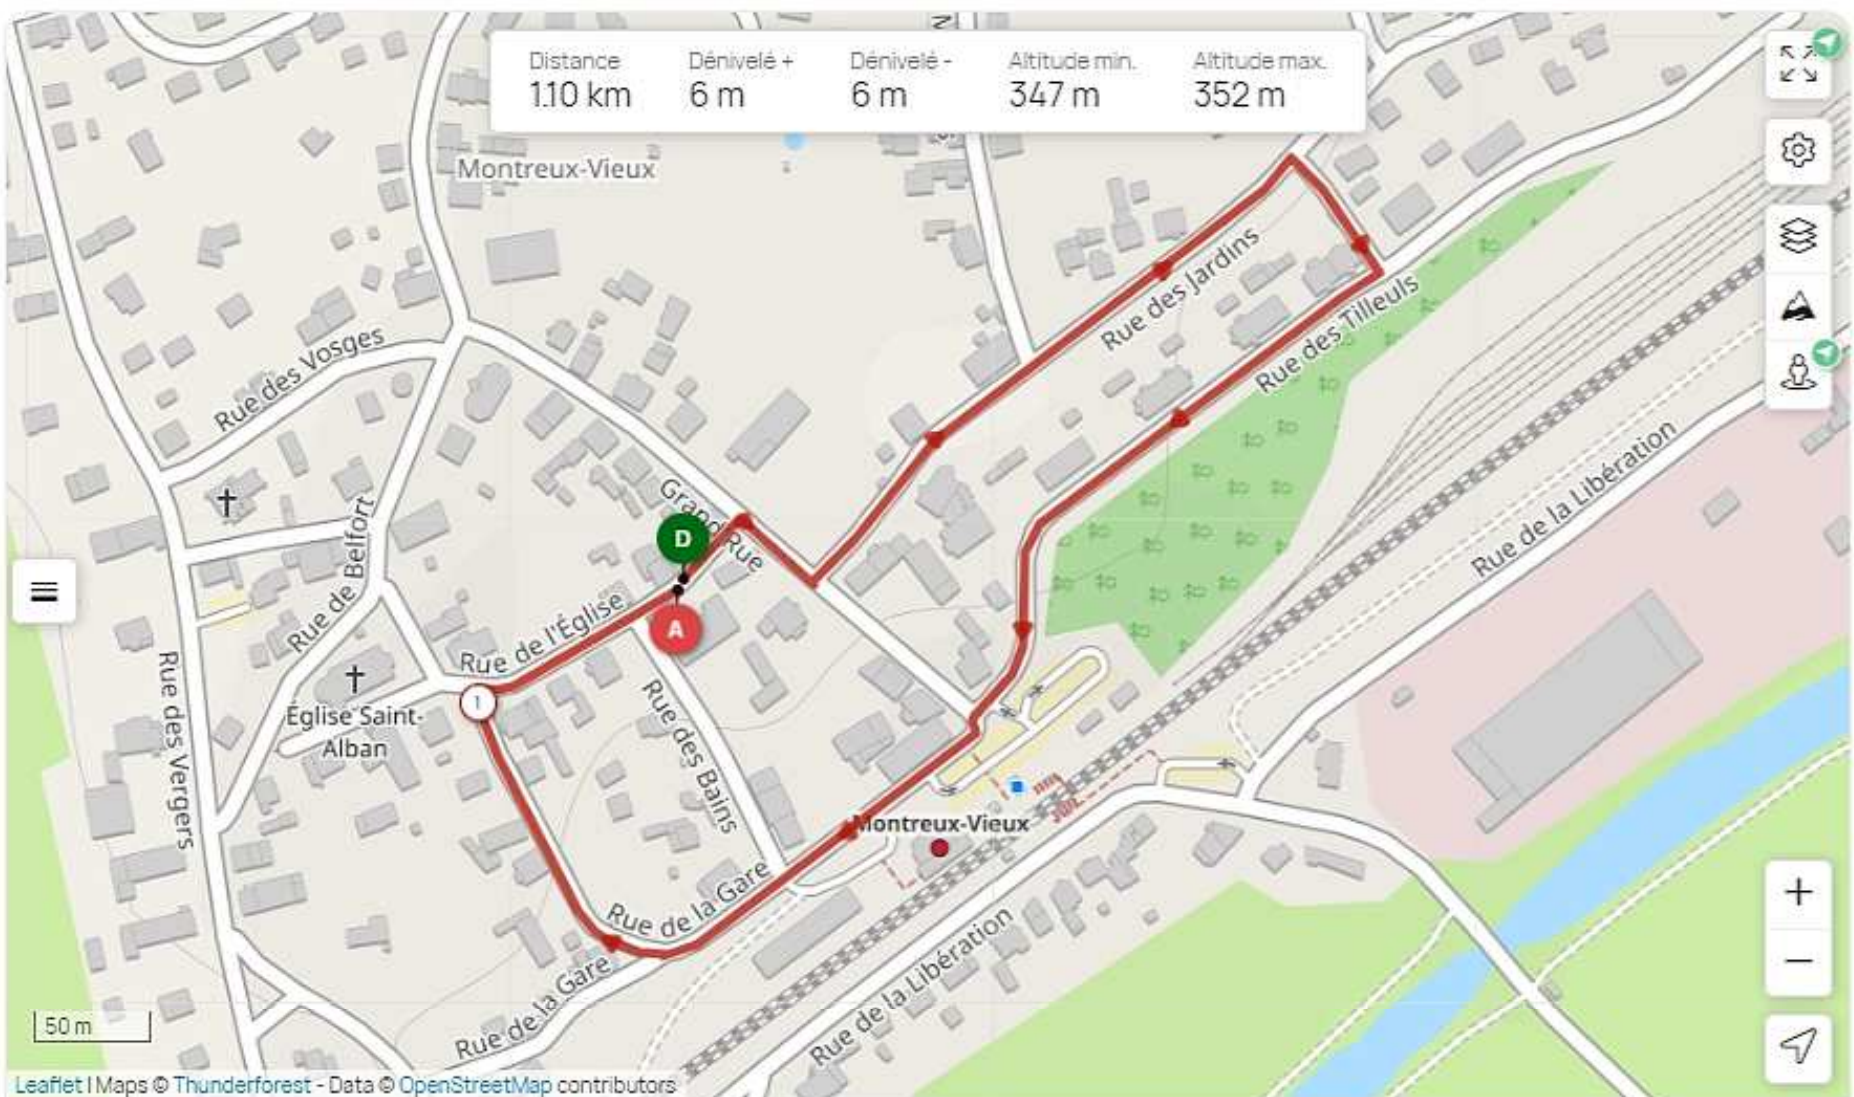

PARCOURS de JUNIORS a ANCIENS

PARCOURS POUSSINS / MOUSTIQUES

Distance 1.10 km
Dénivelé + 6 m
Dénivelé - 6 m
Altitude min. 347 m
Altitude max. 352 m

Leaflet | Maps © Thunderforest - Data © OpenStreetMap contributors